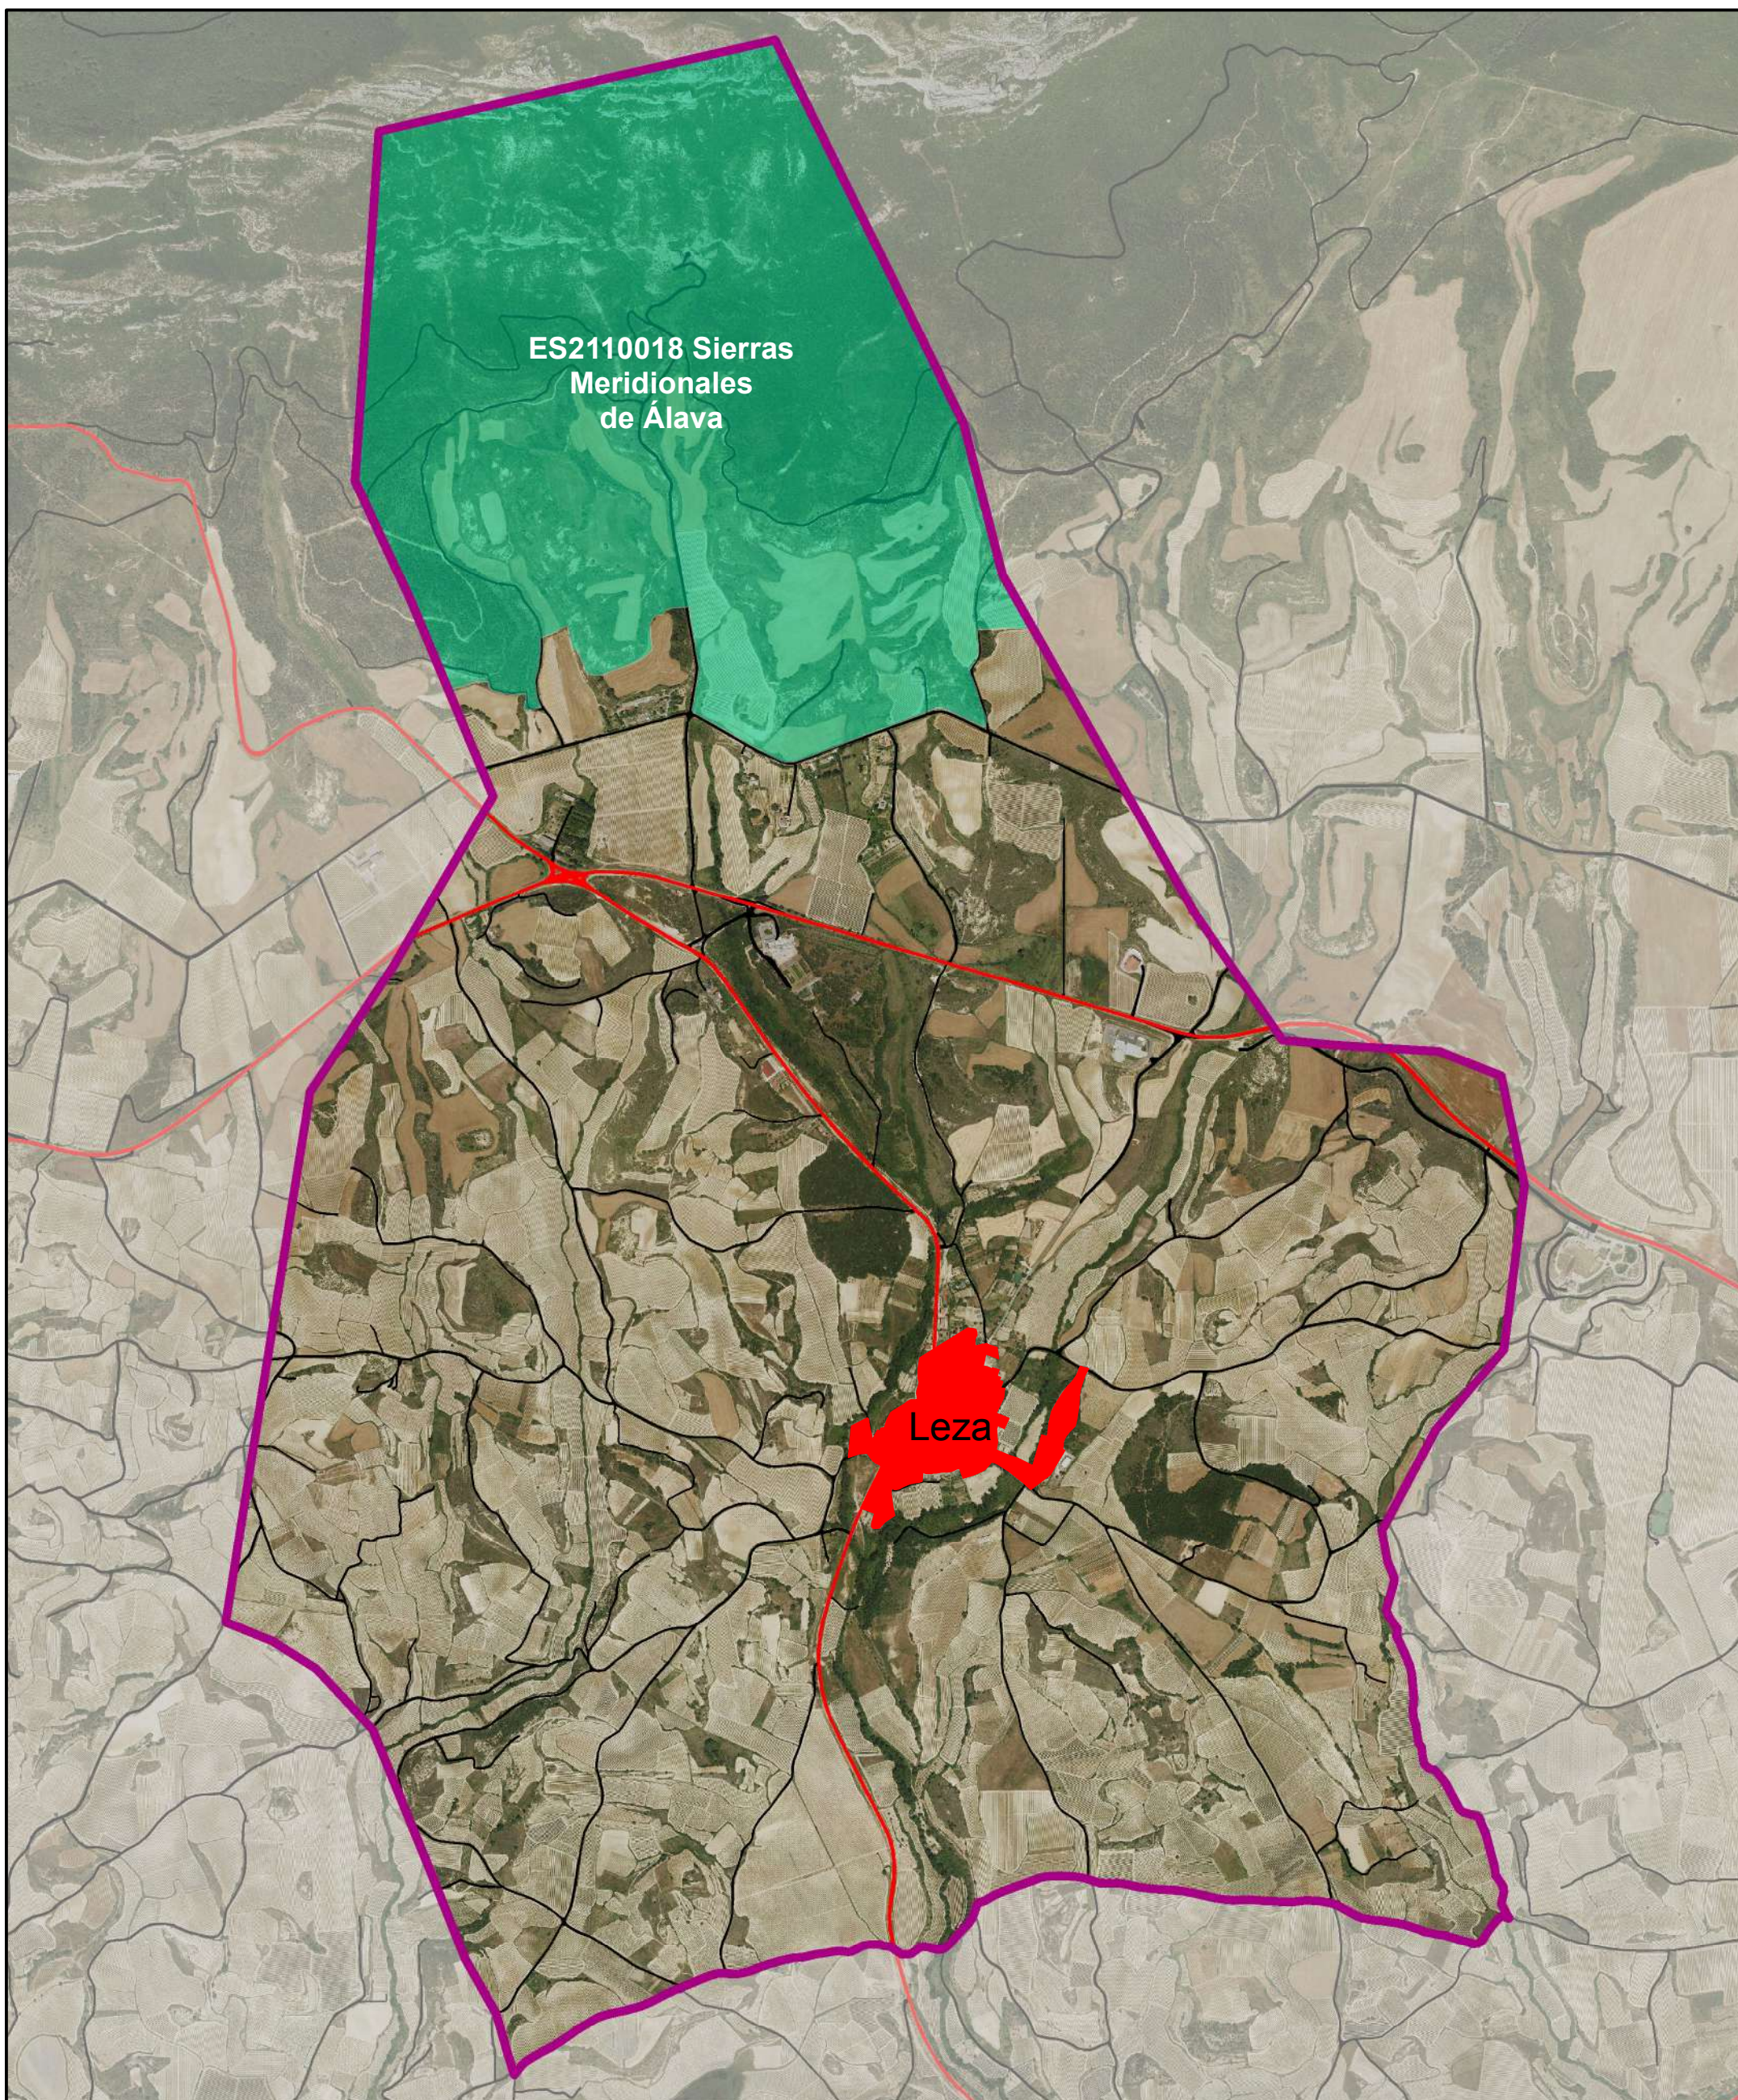

**PLANO 8.- ESPACIOS NATURALES PROTEGIDOS.
COTO DE CAZA VI-10.097, LEZA**

-  LÍMITES COTO DE CAZA
-  RED DE CARRETERAS
-  CAMINOS Y PARCELARIAS
-  ES2110018 SIERRAS MERIDIONALES DE ÁLAVA

Autor: Oskar Berdión

Escala 1:15.000