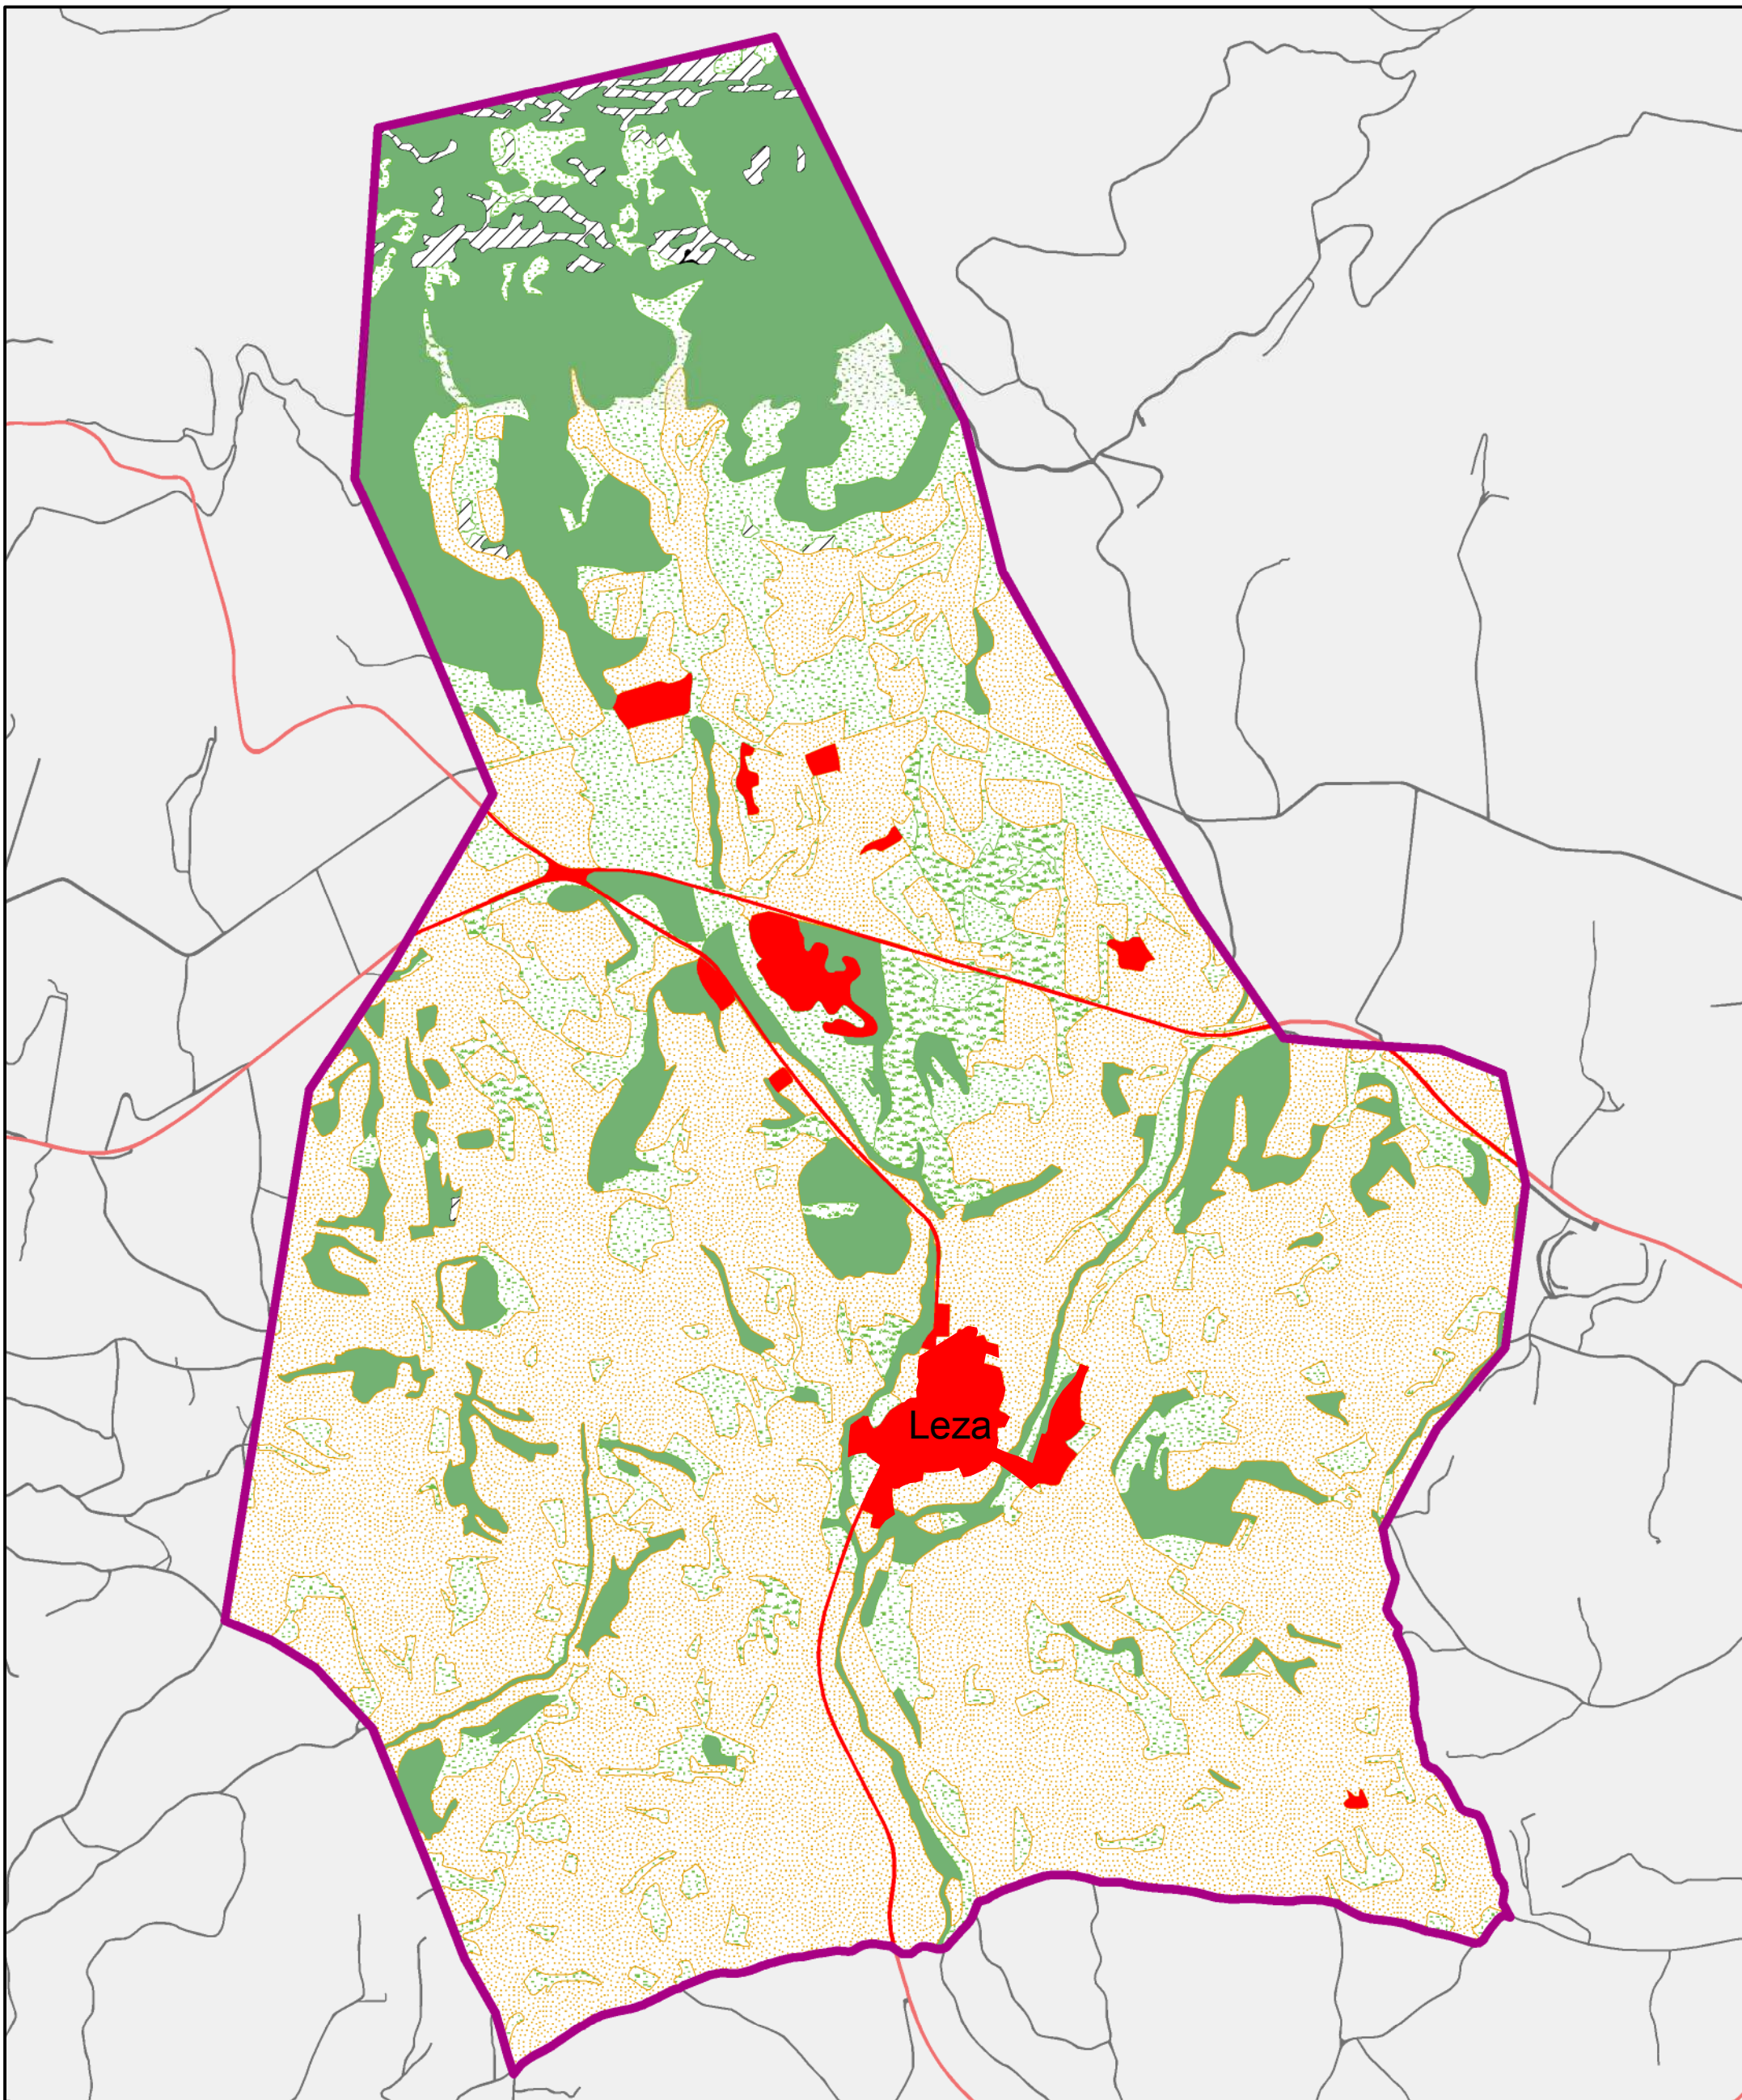

# PLANO 3.- UNIDADES DE VEGETACIÓN. COTO DE CAZA VI-10.097, LEZA

Autor: Oskar Berdión

Escala 1:15.000